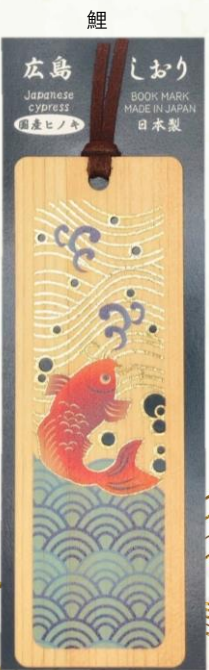

お土産に  
どうぞ

紅葉

折り鶴

宮島

鯉

桜

※和紙を中に挟んだ3層構造なので  
割れや曲がりに強いです。

【広島しおり（抜き）】

国産ひのきを使用し「宮島」・「折り鶴」など  
広島らしいイラストにレーザー彫刻による抜きを  
ほどこし、和の落ち着いた雰囲気を感じられる  
お土産にも喜ばれる木製しおりです。

【広島しおり（カラー・箔・抜き）】

国産ひのきを使用し「宮島」・「折り鶴」など  
広島らしいイラストに華やかなゴールドを  
あしらったお土産にも喜ばれる木製しおりです。

広島 しおり	
素材	国産ひのき
サイズ	H12.5cm×W4.0cm
パッケージ	OPP袋入り